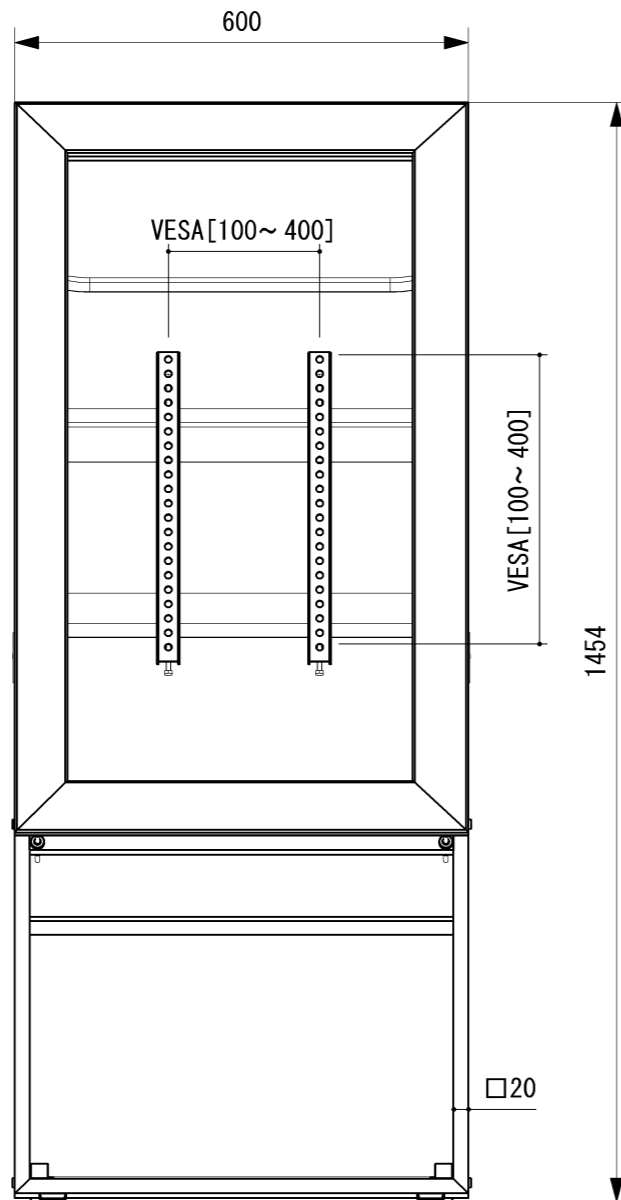

木枠 : DB40 (ダークブラウン)
 WW40 (ホワイトウッド)

対応サイズ : 40 V
 耐荷重 : 30 kg

画面有効寸法

⑤ x			
④ x			
③ x			
② x			
① x			
MARK	ALTERATION CONTENTS	ALTERATION DATE	DRAWN BY

DATE: 2019. 10. 27

STAMP	STAMP	承認 APPROVED BY	検図 CONFIRMED BY	担当 PLANNED BY	製図 DRAWN BY	部品名称 TITLE 製品仕様書
						型名 MODEL No. SS-CVL21-DB40/WW40
3RD ANGLE PROJECTION		単位 UNIT mm	尺度 SCALE 1 / 10	個数 QTY	図番 DRAWING NO.	