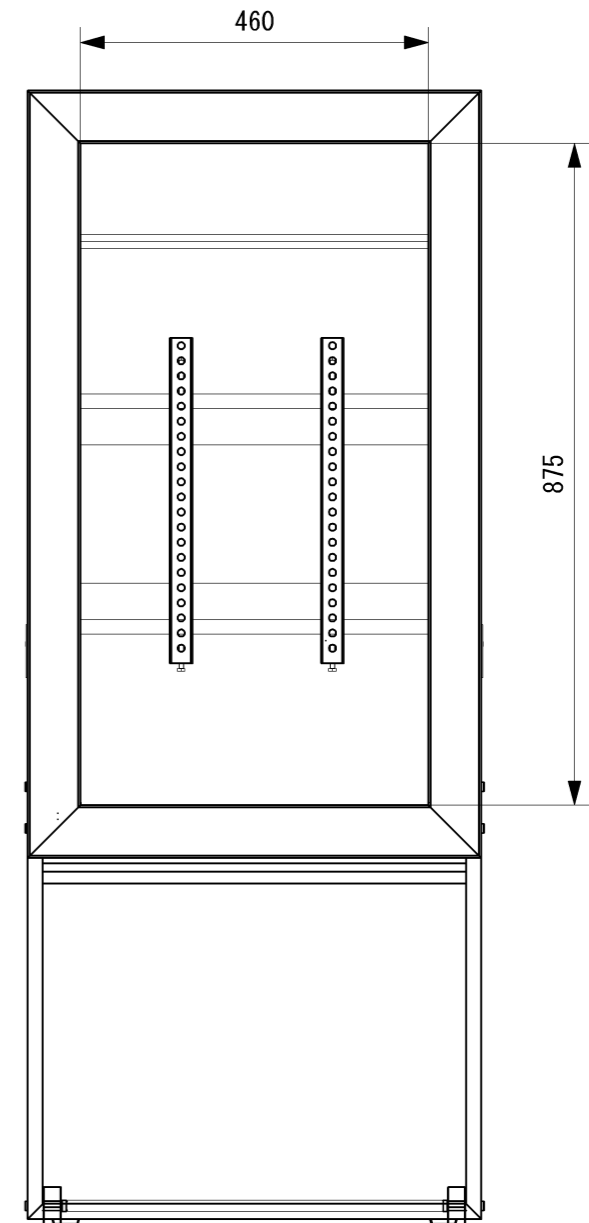

木枠 : DB40 (ダークブラウン)
 WW40 (ホワイトウッド)

対応サイズ : 40 V
 耐荷重 : 30 kg

画面有効寸法

⑤ x			
④ x			
③ x			
② x			
① x			
MARK	ALTERATION CONTENTS	ALTERATION DATE	DRAWN BY

DATE: 2019. 10. 27

STAMP	STAMP	承認 APPROVED BY	検図 CONFIRMED BY	担当 PLANNED BY	製図 DRAWN BY	部品名称 TITLE 製品仕様書
						型名 MODEL No. SS-CVL21-DB40/WW40
3RD ANGLE PROJECTION		単位 UNIT mm	尺度 SCALE 1 / 10	個数 QTY	図番 DRAWING NO.	