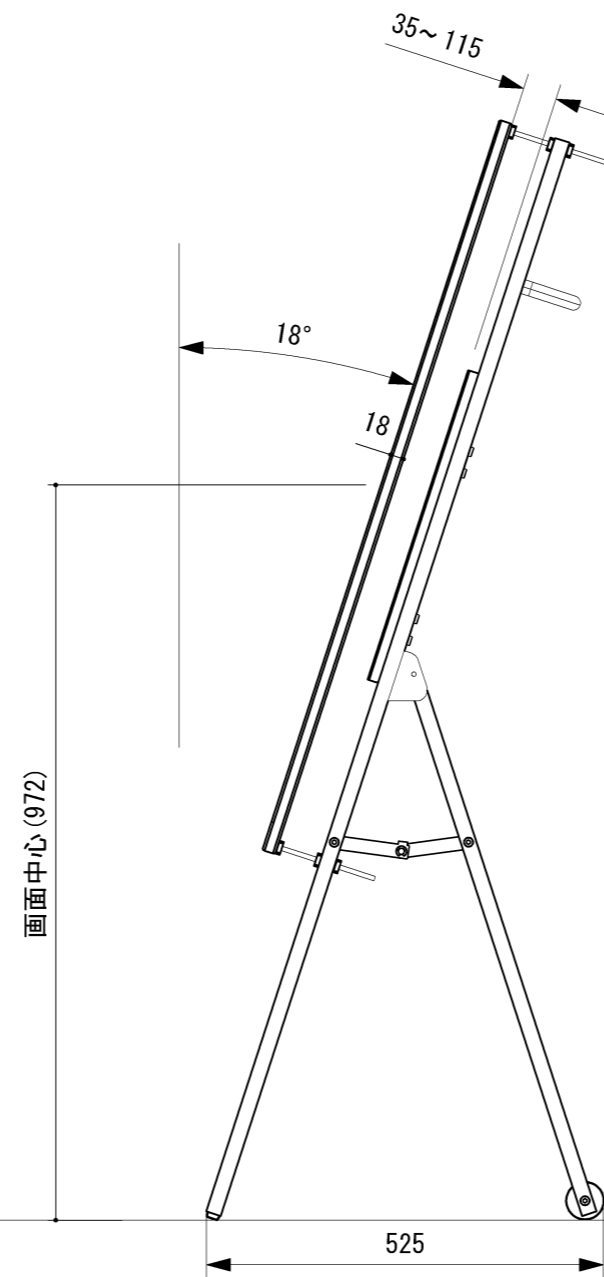

木枠 : DB40 (ダークブラウン)
 WW40 (ホワイトウッド)

対応サイズ : 40 V
 耐荷重 : 30 kg

画面有効寸法

⑤ x			
④ x			
③ x			
② x			
① x			
MARK	ALTERATION CONTENTS	ALTERATION DATE	DRAWN BY

DATE: 2019. 10. 27

STAMP	STAMP	承認 APPROVED BY	検図 CONFIRMED BY	担当 PLANNED BY	製図 DRAWN BY	部品名称 TITLE 製品仕様書
						型名 MODEL No. SS-CVL21-DB40/WW40
3RD ANGLE PROJECTION		単位 UNIT mm	尺度 SCALE 1 / 10	個数 QTY	図番 DRAWING NO.	