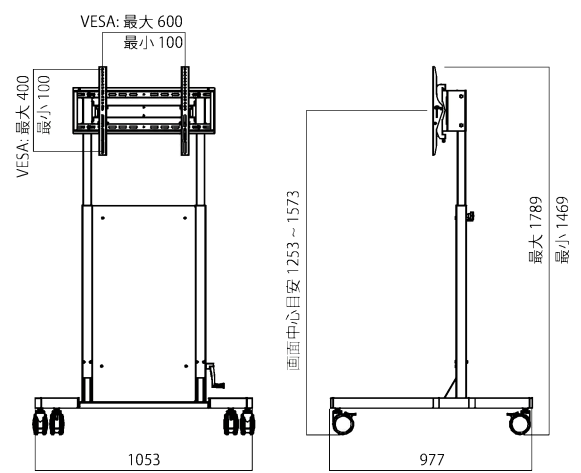

配線束ね〜

配線を一瞬にして束ねる
特殊な結束チューブセット付
<長さ 1.5M>

型番	PS-KBT11
色	ブラック / リバーシブル木目
外形寸法 (W×D×H)	1053 x 977 x 1469-1789 mm
推奨ディスプレイ	~ 65 V
画面傾斜	前傾10° / 後傾10°
耐荷重	70kg
組立・完成	組立式
キャスター	ダブルロック式
ディスプレイ昇降	ハンドル式 (320mm フリー可動)