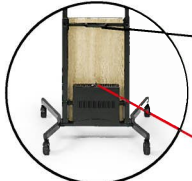

PS-KBT カブト

オープン価格

くるくる昇降付き
機能性充実モデル!!

各オプションも充実!!

オプションフル装備イメージ

ディスプレイの前後傾補正ができる
チルト機能もついています!

なんと!!
裏板はリバーシブル!!
空間イメージに合わせて
付け替えられる

くるくる昇降機能付き

Wロックキャスター

4輪共に搭載のブレーキシステムは、
車輪だけでなく方向回転軸もロックし
ます。

背面仕様

背面にも各種機能性を
備せております。

オプションでSTB収納ボックスも
(PS-SRN11-STB)設置できます!
オプションその⑤

カギ付き

グリップハンドル

移動時に便利なハンドル付き

配線束ね〜

配線を一瞬にして束ねる
特殊な結束チューブセット付
<長さ 1.5M>

型番	PS-KBT11
色	ブラック / リバーシブル木目
外形寸法 (W×D×H)	1053 x 977 x 1469-1789 mm
推奨ディスプレイ	~ 65 V
画面傾斜	前傾10° / 後傾10°
耐荷重	70kg
組立・完成	組立式
キャスター	ダブルロック式
ディスプレイ昇降	ハンドル式 (320mm フリー可動)